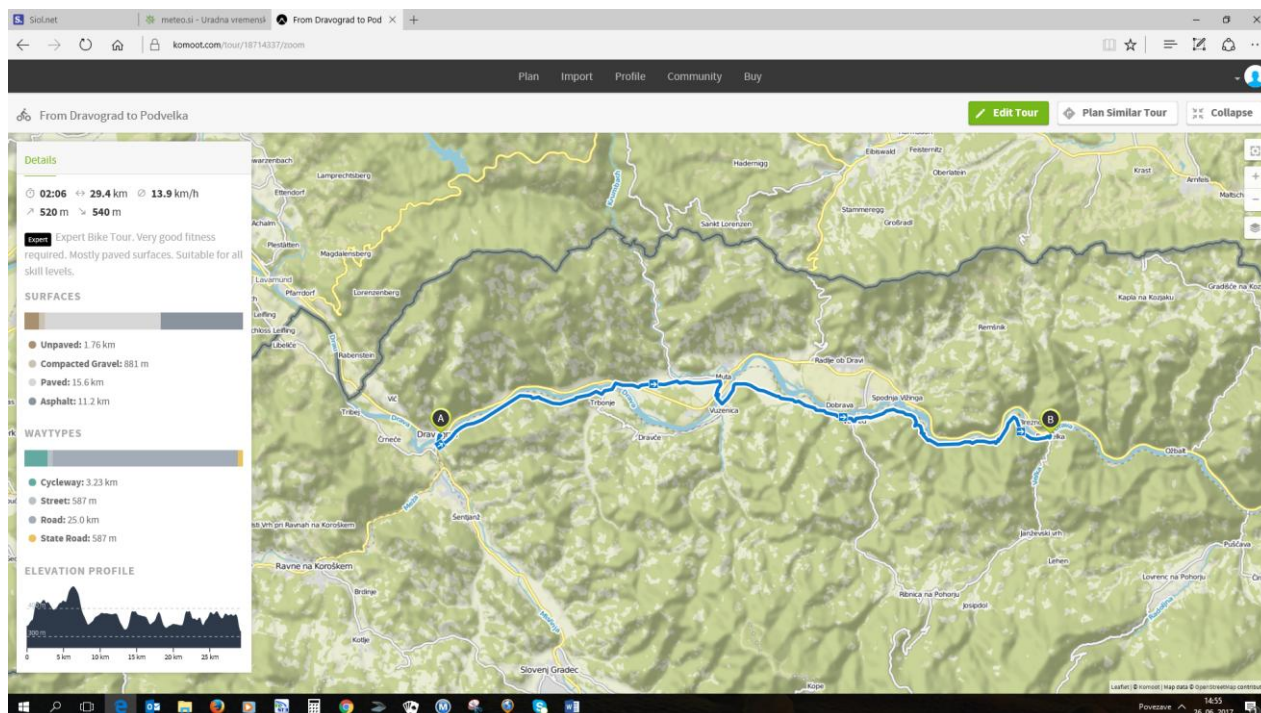

OPOZORILO:

S prijavo na izlet udeleženec potrdi, da se zaveda zahtevnosti izleta, ter izpolnjuje **zdravstvene, fizične in tehnične pogoje** za varno sodelovanje na izletu in ima plačano članarino PZS za tekoče leto. Udeleženec je **dolžan** ves čas izleta ravnati v skladu s častnim kodeksom slovenskih planincev **in mora dosledno upoštevati navodila vodnikov** .

Lep planinski pozdrav in prijetno počutje med nami!

Želimo varno hojo in lep planinski dan. Srečno !